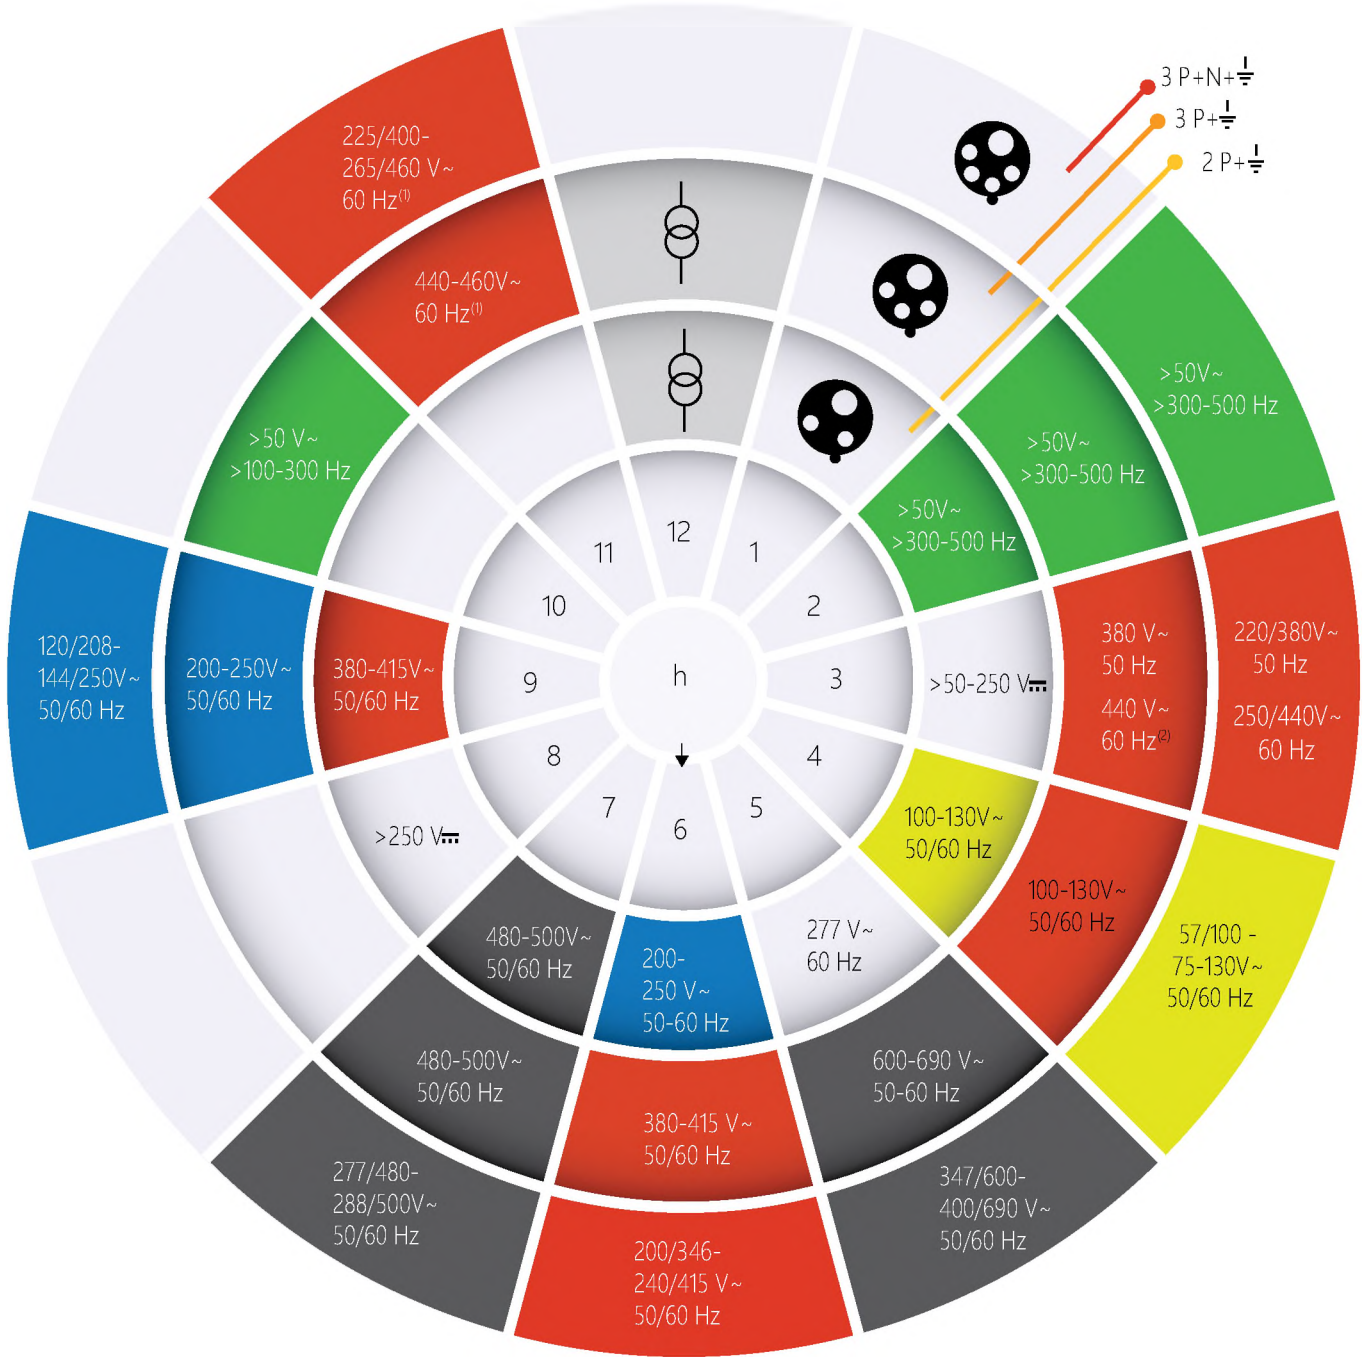

Normuna Göre Topraklama

Kontak Pozisyonu

Simgeler

- ~ : alternatif akım
- ≡ : doğru akım
- ⊕ : ayırma transformatöründen besleme

Notlar

- (1) Esas olarak gemi tesisatında
- (2) Yalnız soğutmalı konteynirlarda